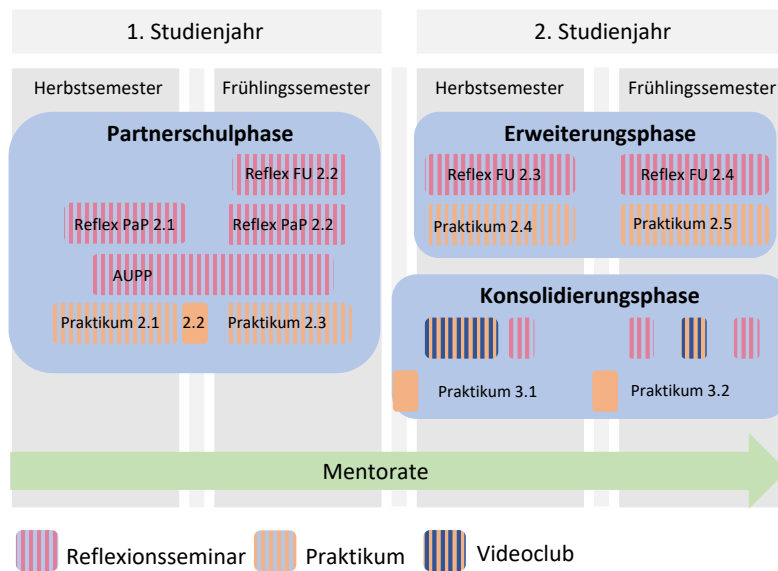

Konsekutiver Studiengang Studienstart HS24

Für die PAP -> 23 ECTS

- Praktikum 2.1 4 ECTS
- Praktikum 2.2 4 ECTS
- Praktikum 2.3 4 ECTS
- RS FU 2.2 2 ECTS
- RS PaP 2.1 3 ECTS
- RS Pap 2.2 1 ECTS
- Mentorate 2.1 und 2.2 3 ECTS
- AUPP 2 ECTS

Für die Erweiterungsphase -> 12 ECTS

- Mentorat 2.3 1 ECTS
- Mentorat 2.4 1 ECTS
- Praktikum 2.4 3 ECTS
- Praktikum 2.5 3 ECTS
- RS FU 2.3 2 ECTS
- RS FU 2.4 2 ECTS

Für die KOP neu -> 13 ECTS

- Videoclub 1 2 ECTS
- Videoclub 2: 2 ECTS
- Workshops 1 ECTS
- Mentorat 3.1 1 ECTS
- Mentorat 3.2 1 ECTS
- Praktika 3.1 3 ECTS
- Praktika 3.2 3 ECTS